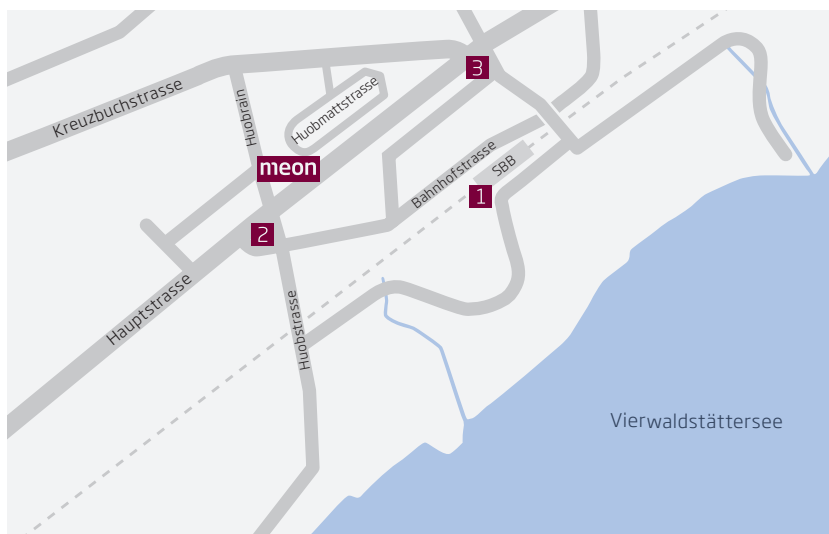

meon

Anreise / Lage Meon Center in Meggen

Mit dem Auto

Von Zürich Richtung Gotthard, Ausfahrt Küssnacht, Richtung Luzern, bis Meggen fahren, parkieren in der Huobmattstrasse.

Von Basel / Bern Richtung Luzern, Ausfahrt Luzern, Richtung Küssnacht, bis Meggen fahren, parkieren in der Huobmattstrasse.

Mit Bahn (SBB) und Bus (VBL)

SBB-Bahnhof Meggen (1) aussteigen und 5 Minuten Fussweg bis Huobmattstrasse 9 laufen. Oder Linie 24 Richtung Meggen, Gottlieben bzw. Linie 25 Richtung Meggen, Tschädigen. Aussteigen bei Busbahnhof Meggen, Huob (2) oder Meggen (3), Kreuz, 3 Minuten bis Huobmattstrasse 9 laufen.

Meon Center

Plastische Chirurgie
Huobmattstrasse 9
CH-6045 Meggen

T +41 (0)41 379 70 80

F +41 (0)41 379 70 88

info@meon.ch

www.meon.ch

1 Meggen Bahnhof (SBB). Linie S3.

2 Meggen, Huob Busbahnhof (VBL). Linien 24, 25.

3 Meggen, Kreuz Busbahnhof (VBL). Linien 24, 25.